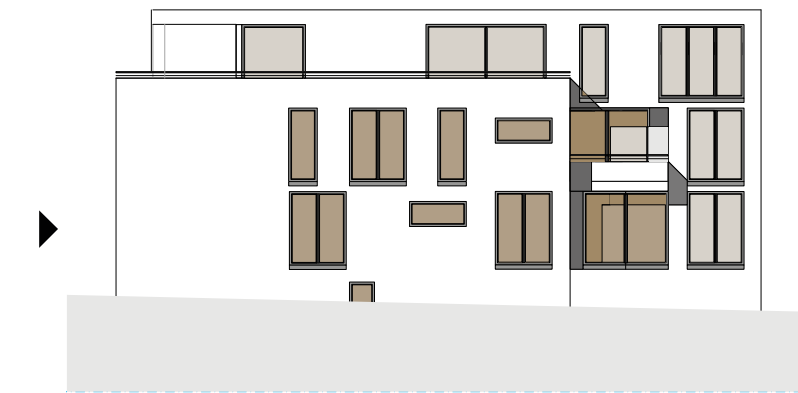

APARTMENT B1

Kochen Wohnen Essen	45,6 m ²
Schlafen	18,5 m ²
Zimmer	17,1 m ²
Bad	10,1 m ²
Duschbad	5,2 m ²
Eingang	6,4 m ²
Flur	7,6 m ²
Terrasse (50%)	9,8 m ²
Total	120,3 m²

EBENE

VERORTUNG