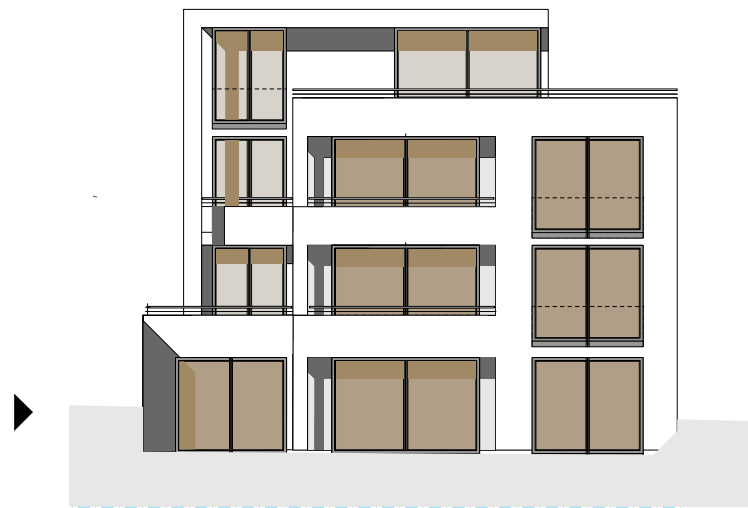

APARTMENT C1

Kochen Wohnen Essen	49,8 m²
Schlafen Ankleide	27,4 m²
Zimmer	20,6 m²
Bad	11,5 m²
Dusche WC	7,8 m²
Eingang Garderobe	14,7 m²
Abstellraum	5,7 m²
Terrasse (50%)	10,5 m²
Total	148,0 m²

EBENE

VERORTUNG