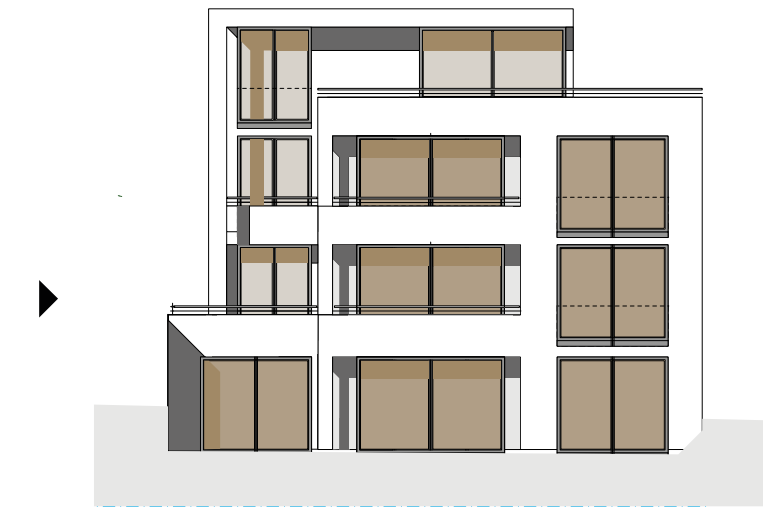

APARTMENT C2

Kochen Wohnen Essen	43,9 m²
Schlafen Ankleide	23,7 m²
Bad	8,6 m²
WC	2,4 m²
Eingang Garderobe	7,8 m²
Abstellraum	2,6 m²
Terrasse (50%)	7,3 m²
Total	96,3 m²

EBENE

VERORTUNG