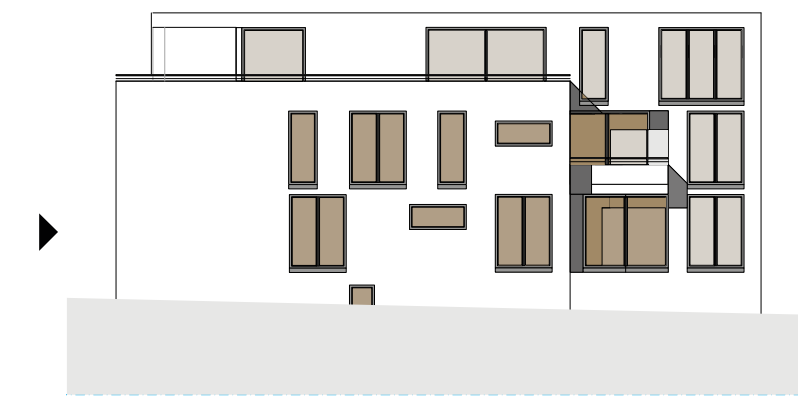

APARTMENT B3

Kochen Wohnen Essen	42,5 m ²
Schlafen Ankleide	22,5 m ²
Bad	9,0 m ²
WC	2,6 m ²
Terrasse Nordwest (50%)	4,1 m ²
Terrasse West (50%)	5,0 m ²
Total	85,7 m²

EBENE

VERORTUNG