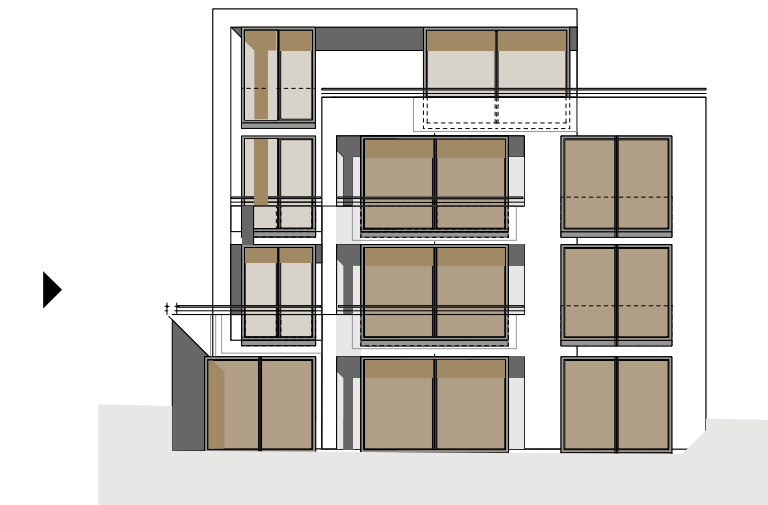

APARTMENT C3

Kochen	8,9 m²
Wohnen | Essen	48,7 m²
Schlafen | Ankleide	20,4 m²
Zimmer	19,2 m²
Bad	11,5 m²
Dusche | WC	4,5 m²
Eingang | Garderobe	11,3 m²
Flur	3,5 m²
Abstellraum	1,8 m²
Balkon Süd (50%)	3,3 m²
Terrasse Südwest (50%)	12,4 m²
Total	145,5 m²

EBENE

VERORTUNG