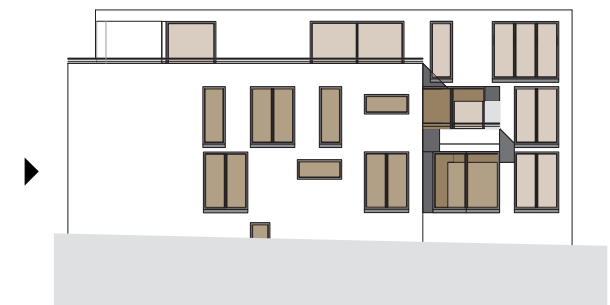

APARTMENT B1

Kochen Wohnen Essen	45,6 m ²
Schlafen	18,5 m ²
Zimmer	17,1 m ²
Bad	10,1 m ²
Duschbad	5,2 m ²
Eingang	6,4 m ²
Flur	7,6 m ²
Terrasse (50%)	9,8 m ²
Total	120,3 m²

EBENE

VERORTUNG