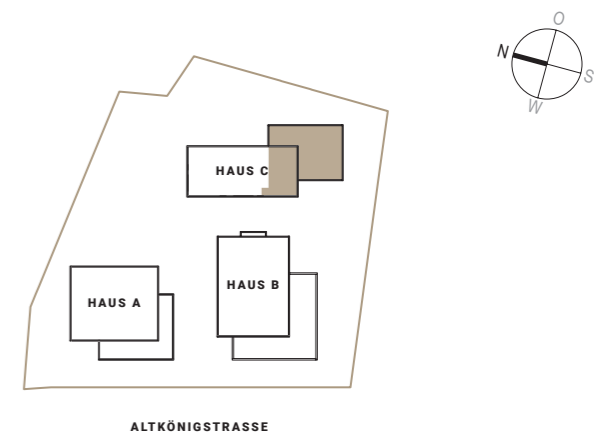

### APARTMENT C3

Kochen	8,9 m <sup>2</sup>
Wohnen   Essen	48,7 m <sup>2</sup>
Schlafen   Ankleide	20,4 m <sup>2</sup>
Zimmer	19,2 m <sup>2</sup>
Bad	11,5 m <sup>2</sup>
Dusche   WC	4,5 m <sup>2</sup>
Eingang   Garderobe	11,3 m <sup>2</sup>
Flur	3,5 m <sup>2</sup>
Abstellraum	1,8 m <sup>2</sup>
Balkon Süd (50%)	3,3 m <sup>2</sup>
Terrasse Südwest (50%)	12,4 m <sup>2</sup>
<b>Total</b>	<b>145,5 m<sup>2</sup></b>

### VERORTUNG

ALTKÖNIGSTRASSE