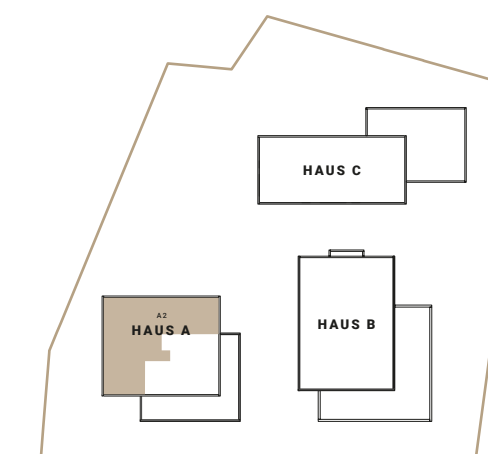

### APARTMENT A2

Kochen   Wohnen   Essen	41,3 m <sup>2</sup>
Schlafen   Ankleide	30,8 m <sup>2</sup>
Zimmer	20,0 m <sup>2</sup>
Bad	11,7 m <sup>2</sup>
Duschbad	6,1 m <sup>2</sup>
Eingang   Garderobe	11,4 m <sup>2</sup>
Flur	4,0 m <sup>2</sup>
Abstellraum	1,5 m <sup>2</sup>
Terrasse (50%)	9,2 m <sup>2</sup>
<b>Total</b>	<b>136,0 m<sup>2</sup></b>

### VERORTUNG

ALTKÖNIGSTRASSE